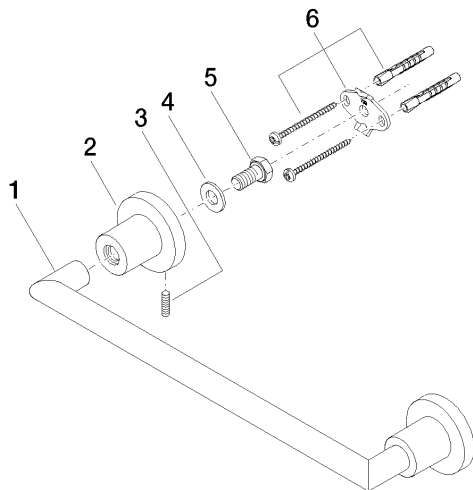

83 030 892

- interasse 300 mm
- larghezza 355mm
- altezza 55 mm
- rosetta Ø 55 mm
- sporgenza 80 mm

	Cromo spazzolato	83 030 892-93
	Cromato	83 030 892-00
	Platinato spazzolato	83 030 892-06
	Platinato	83 030 892-08
	Dark Chrome	83 030 892-19
	Ottone spazzolato (Oro 23k)	83 030 892-28
	Nero opaco	83 030 892-33
	Champagne spazzolato (Oro 22k)	83 030 892-46
	Champagne (Oro 22k)	83 030 892-47
	Dark Platinum spazzolato	83 030 892-99

83 030 892

mm [inches]

### Elenco delle parti di ricambio

N.	Codice articolo	Denominazione	Quantità necessaria	Tempo di produzione
1	05 28 22 587 00-93	sostegno	1	20
2	08 17 89 505-93	sostegno	2	20
3	04 31 11 113 00 90	perno	2	2
4	09 30 11 046 90	rondella	2	2
5	09 30 30 071 90	vite	2	2
6	05 17 20 739 00 90	set di fissaggio	2	2